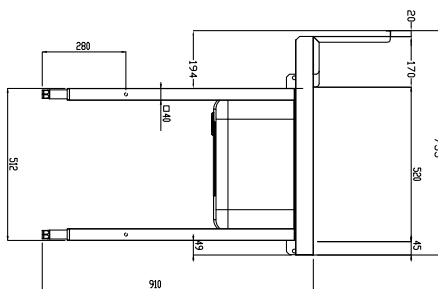

Descrizione

Articolo N°

Costruzione in acciaio inox AISI 304. Paraspruzzi h 300 mm. Dimensione vasca 600x450xh300 mm con tubo troppo pieno, foro di scarico. Gambe tubolari a sezione quadrata 40x40 mm su piedini regolabili. Direzione cestello: da sinistra a destra.

Fronte

Informazioni chiave

 Dimensioni esterne,
 larghezza:

865409 (BHRPT6B16L) 1600 mm

 Dimensioni esterne,
 profondità:

755 mm

Dimensioni esterne, altezza:

1170 mm

Peso netto:

28 kg

Dimensioni alzatina, Altezza

260 mm

Dimensioni vasca

Lato

D = Scarico acqua

Alto