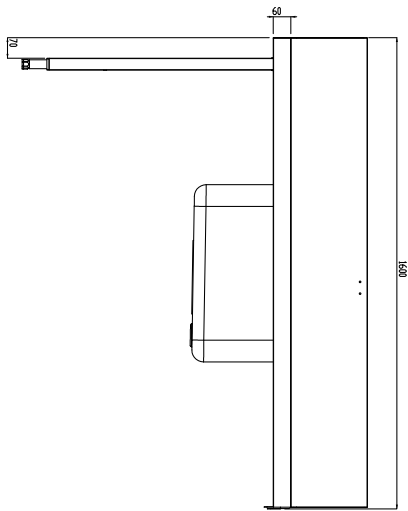

Descrizione

Articolo N°

Costruzione in acciaio inox AISI 304. Paraspruzzi h 300 mm. Dimensione vasca 600x450xh300 mm con tubo troppo pieno, foro di scarico. Gambe tubolari a sezione quadrata 40x40 mm su piedini regolabili. Direzione cestello: da sinistra a destra.

Sostenibilità

- Piedini in acciaio inox di 50 mm regolabili in altezza per convogliare l'acqua nella cesto trascinato.

Accessori opzionali

- Coppia di gambe posteriori per scaffale montato a pavimento PNC 855296
- Raschietto a forma di mezzaluna per lo sbarazzo PNC 855297
- - NOT TRANSLATED - PNC 855379
- - NOT TRANSLATED - PNC 855380
- - NOT TRANSLATED - PNC 855381
- Rubinetto con doccia di prelavaggio monoforo (da montare sul piano) PNC 855385
- Rubinetto con doccia di prelavaggio, leva a gomito e canna, monoforo (da montare sul piano) PNC 855386
- - NOT TRANSLATED - PNC 855389
- Kit per fissaggio a pavimento di 2 gambe quadre composto da 2 piedini con flange e tasselli. PNC 865386
- Tavolo ponte rimovibile, 800 mm PNC 865418
- Tavolo ponte rimovibile con foro, 800 mm PNC 865419

Fronte

Informazioni chiave

 Dimensioni esterne,
 larghezza:

865409 (BHRPT6B16L) 1600 mm

 Dimensioni esterne,
 profondità:

755 mm

Dimensioni esterne, altezza:

1170 mm

Peso netto:

28 kg

Dimensioni alzatina, Altezza

260 mm

Dimensioni vasca

Lato

D = Scarico acqua

Alto